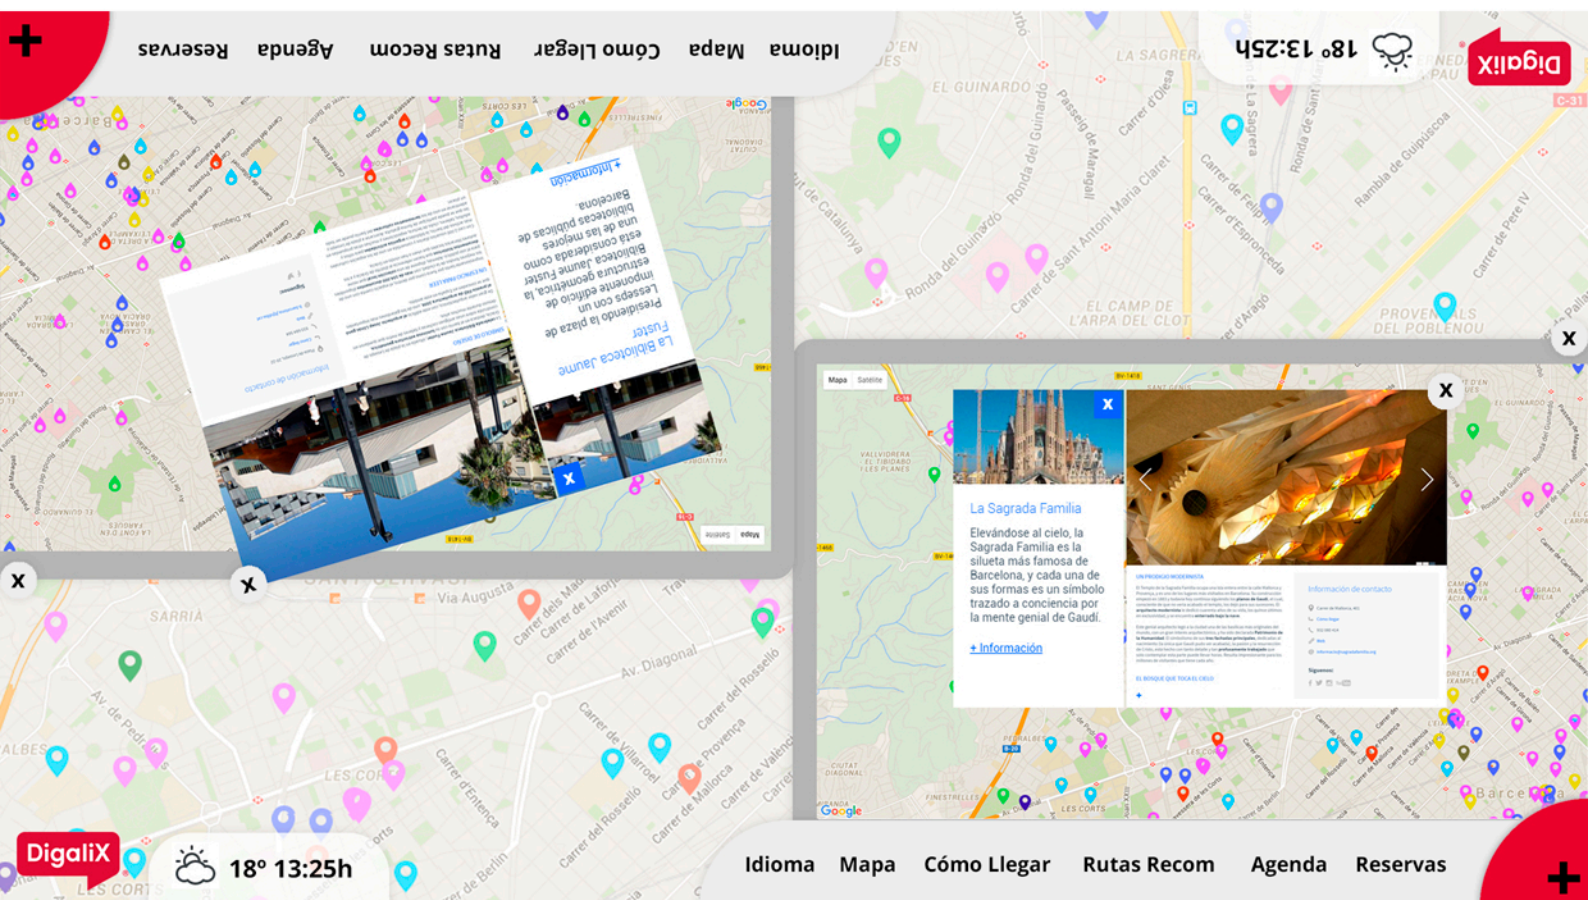

Interactive Tourism App  
permet emportar-te rutes al mòbil

Punts d'informació intel·ligents  
una experiència interactiva

## PUNTS D'INFORMACIÓ INTERACTIUS

Taules Interactives XTable, combinades amb XFrame i Smartphones

### Punts d'Interès

Fotos i Videos.  
Descripcions.  
Rutes per arribar.  
Links d'interès.

### Rutes recomanades

Llistats configurables.  
Rutes en el mapa.  
Vista 2D/3D.  
Descàrrega en mòbil.